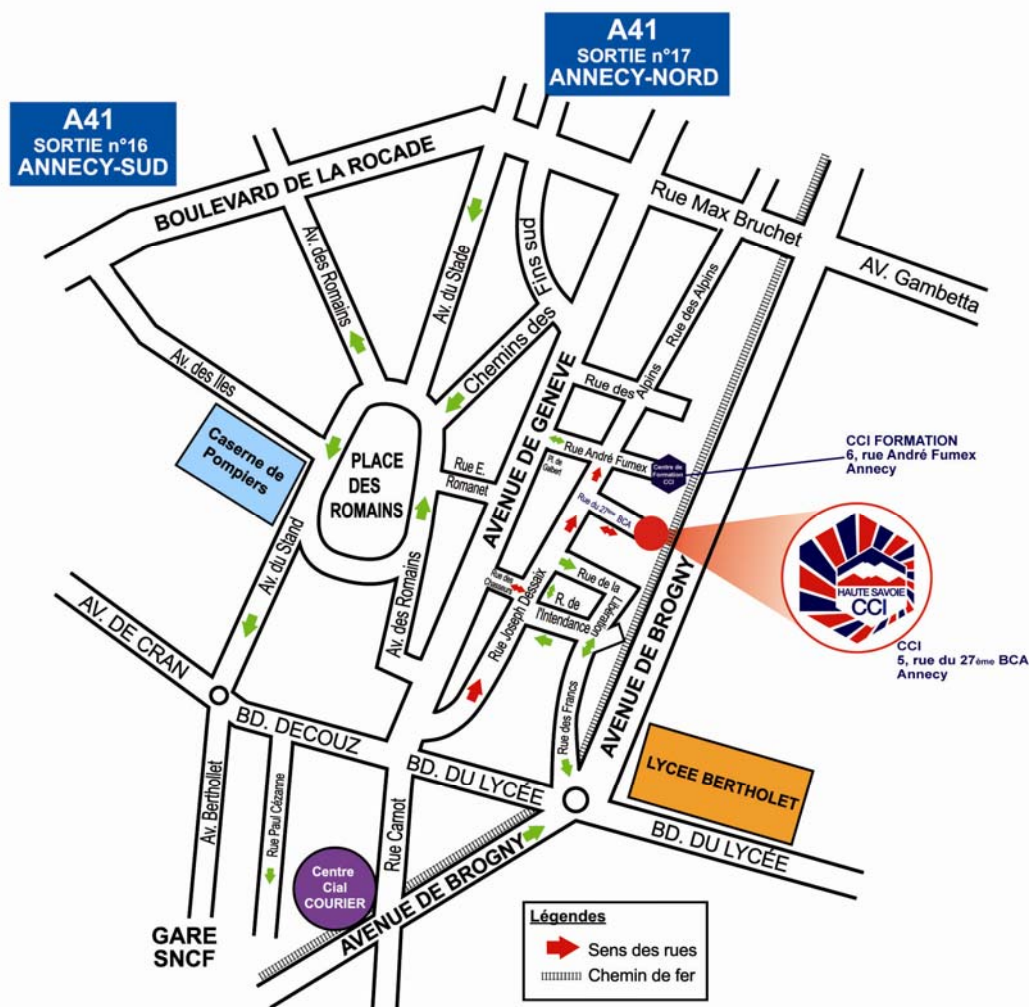

## Accès en voiture

- **Depuis l'autoroute / sortie Annecy-Nord** : prendre direction Annecy-centre / Avenue de Genève. Suivre l'Avenue de Genève, puis tourner à gauche rue des Chasseurs, tourner ensuite à gauche rue Joseph Dessaix et 2<sup>ème</sup> à droite rue du 27<sup>ème</sup> BCA.
- **Depuis l'autoroute / sortie Annecy-Sud** : prendre direction Annecy-le-Vieux / Thônes. Entrer dans Annecy, continuer sur le boulevard de la Rocade. Après le 1<sup>er</sup> tunnel, prendre la direction de la Roche sur Foron-Les Fins. Prendre à droite Avenue de Genève. Sur l'Avenue de Genève, prendre à gauche rue des Chasseurs, tourner ensuite à gauche rue Joseph Dessaix et 2<sup>ème</sup> à droite rue du 27<sup>ème</sup> BCA

**Attention ! Le quartier Galbert subit actuellement d'importants travaux. De juin à décembre 2012, l'accès à la CCI de la Haute-Savoie se fera par la Rue des Chasseurs.**

#### Espaces Entreprises :

Bassin Annécien • Annecy  
Chablais • Marin  
Genevois • Archamps  
Vallée de l'Arve • Scionzier